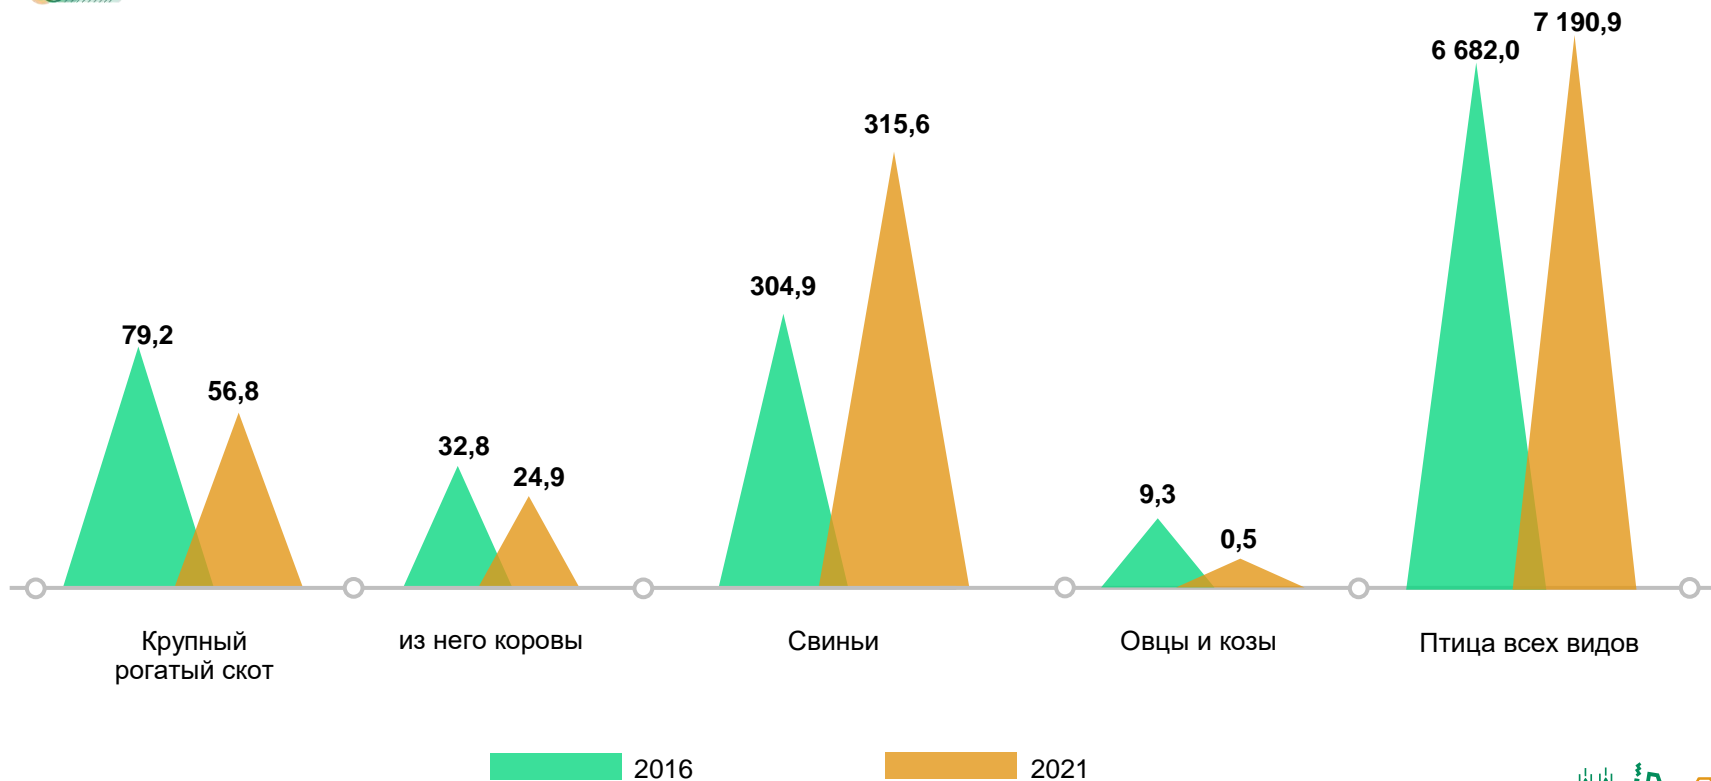

ПОГОЛОВЬЕ СЕЛЬСКОХОЗЯЙСТВЕННЫХ ЖИВОТНЫХ В СЕЛЬСКОХОЗЯЙСТВЕННЫХ ОРГАНИЗАЦИЯХ (тыс. голов)