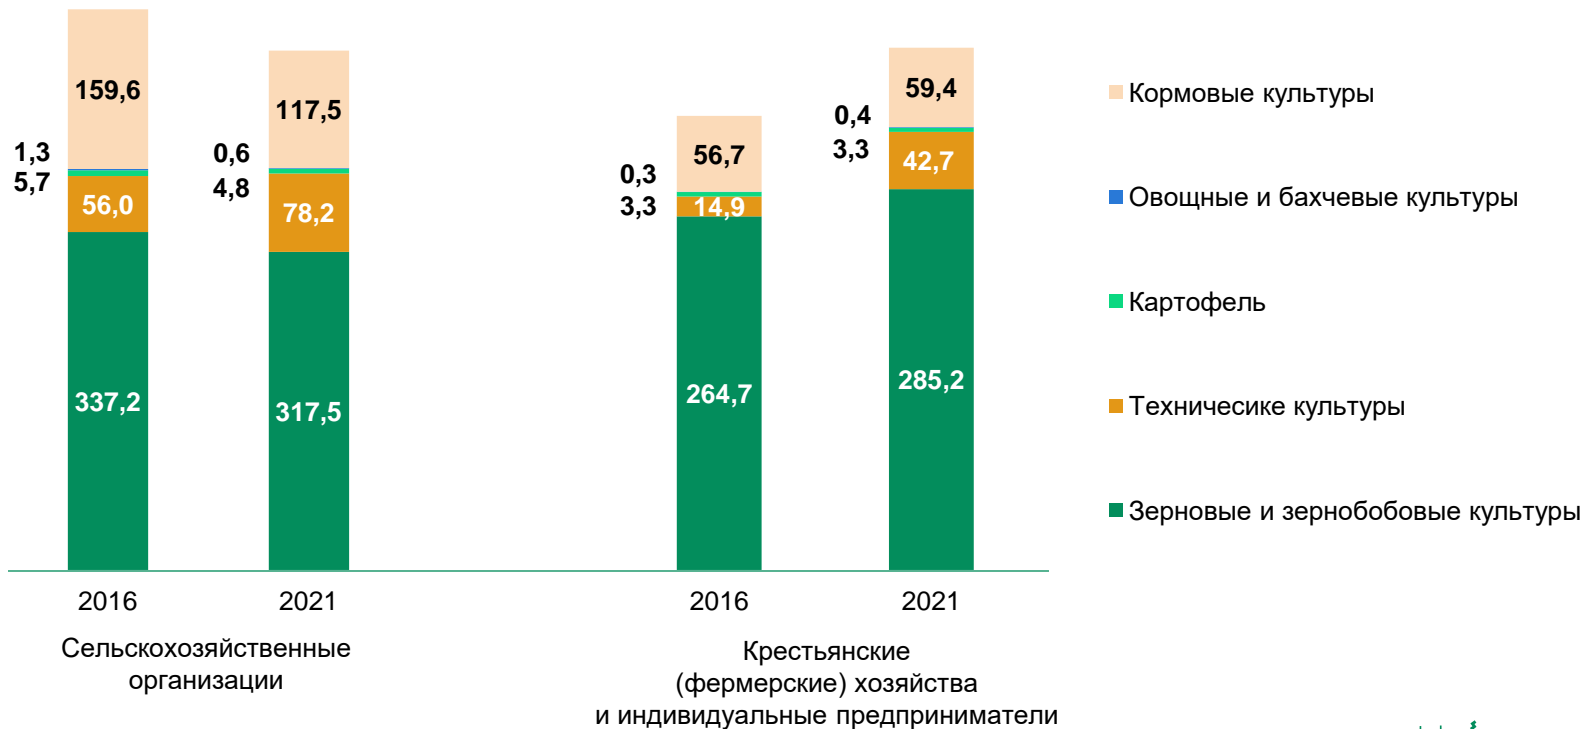

Крестьянские (фермерские) хозяйства и индивидуальные предприниматели

ИЗ ОБЩЕЙ ПЛОЩАДИ СЕЛЬСКОХОЗЯЙСТВЕННЫХ УГОДИЙ ФАКТИЧЕСКИ ИСПОЛЬЗОВАЛИСЬ

ПЛОЩАДЬ СЕЛЬСКОХОЗЯЙСТВЕННЫХ УГОДИЙ В СРЕДНЕМ НА ОДНУ ОРГАНИЗАЦИЮ (ХОЗЯЙСТВО) (гектаров)

ПОСЕВНАЯ ПЛОЩАДЬ СЕЛЬСКОХОЗЯЙСТВЕННЫХ КУЛЬТУР ПОД УРОЖАЙ СООТВЕТСТВУЮЩЕГО ГОДА ПО ВИДАМ КУЛЬТУР (тыс. гектаров)

СТРУКТУРА ПОСЕВНЫХ ПЛОЩАДЕЙ ПО ВИДАМ СЕЛЬСКОХОЗЯЙСТВЕННЫХ КУЛЬТУР (в процентах от общей посевной площади)