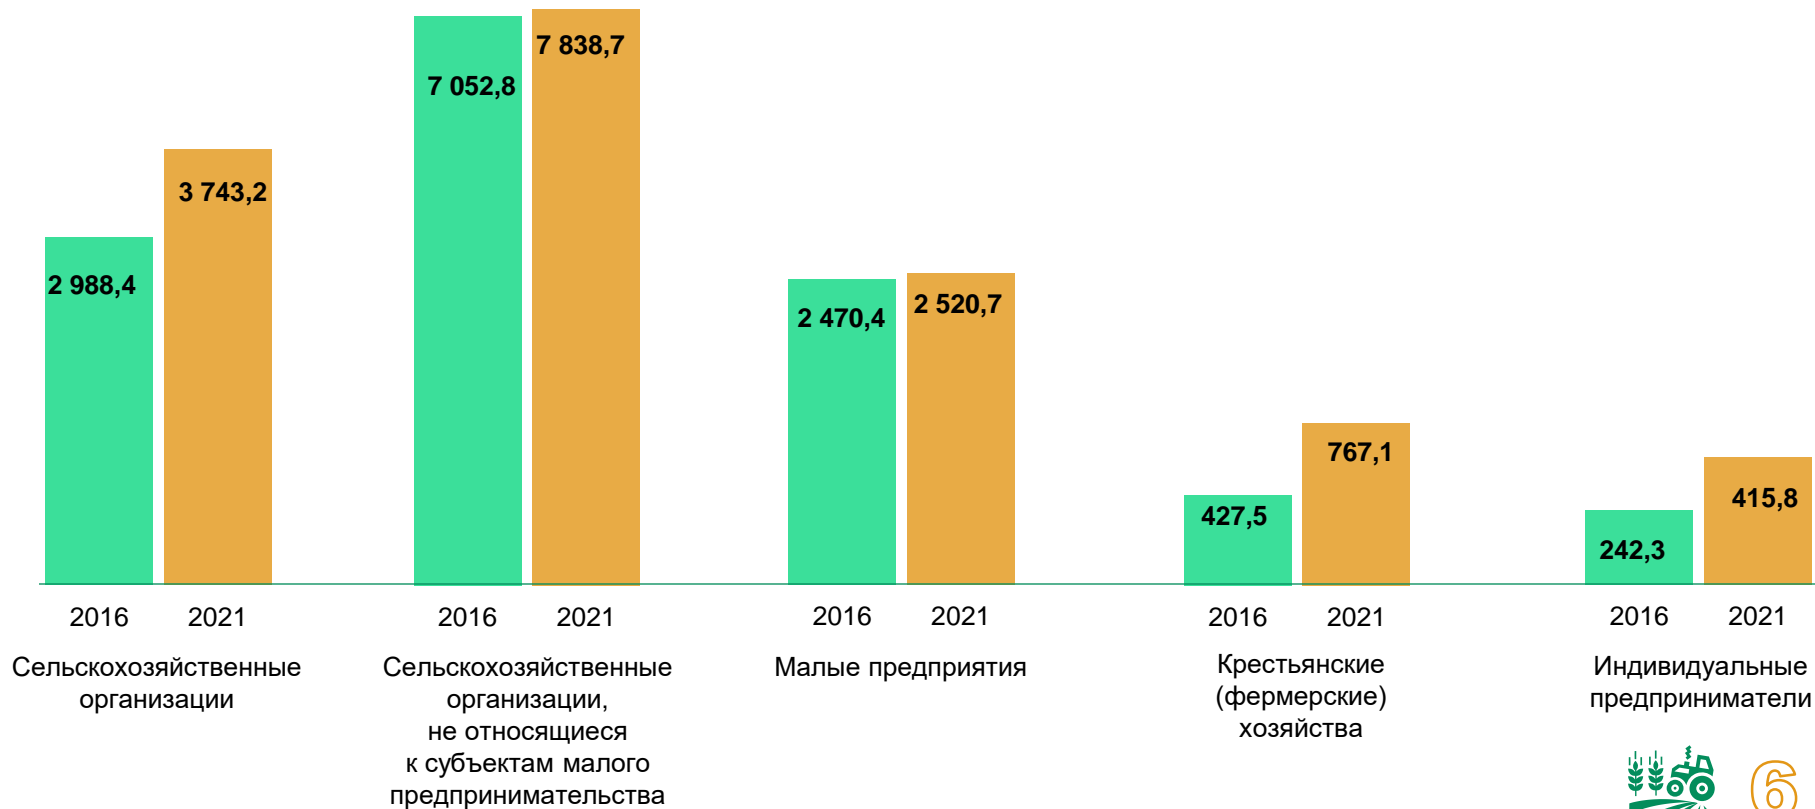

Крестьянские (фермерские) хозяйства и индивидуальные предприниматели

ИЗ ОБЩЕЙ ПЛОЩАДИ СЕЛЬСКОХОЗЯЙСТВЕННЫХ УГОДИЙ ФАКТИЧЕСКИ ИСПОЛЬЗОВАЛИСЬ

ПЛОЩАДЬ СЕЛЬСКОХОЗЯЙСТВЕННЫХ УГОДИЙ В СРЕДНЕМ НА ОДНУ ОРГАНИЗАЦИЮ (ХОЗЯЙСТВО) (гектаров)