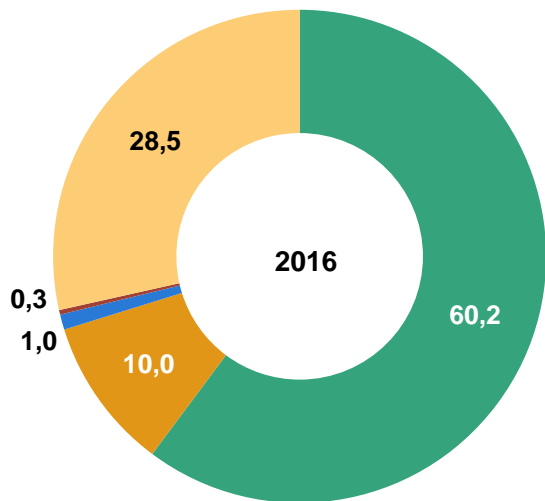

СТРУКТУРА ПОСЕВНЫХ ПЛОЩАДЕЙ ПО ВИДАМ СЕЛЬСКОХОЗЯЙСТВЕННЫХ КУЛЬТУР (в процентах от общей посевной площади)

Сельскохозяйственные организации

- Зерновые и зернобобовые культуры
- Технические культуры
- Картофель
- Овощные и бахчевые культуры
- Кормовые культуры