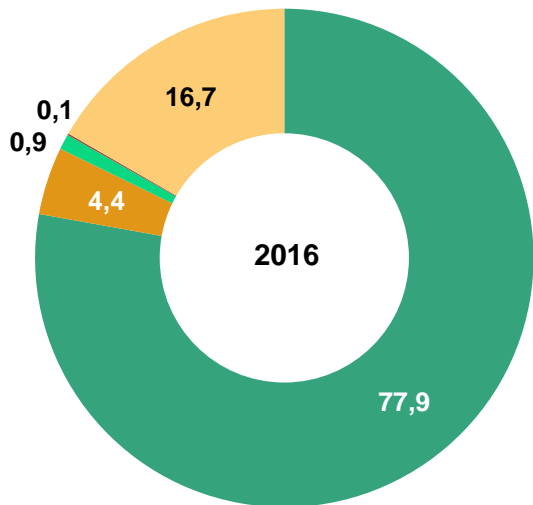

СТРУКТУРА ПОСЕВНЫХ ПЛОЩАДЕЙ ПО ВИДАМ СЕЛЬСКОХОЗЯЙСТВЕННЫХ КУЛЬТУР (в процентах от общей посевной площади)

Крестьянские (фермерские) хозяйства и индивидуальные предприниматели

- Зерновые и зернобобовые культуры
- Технические культуры
- Картофель
- Овощные и бахчевые культуры
- Кормовые культуры