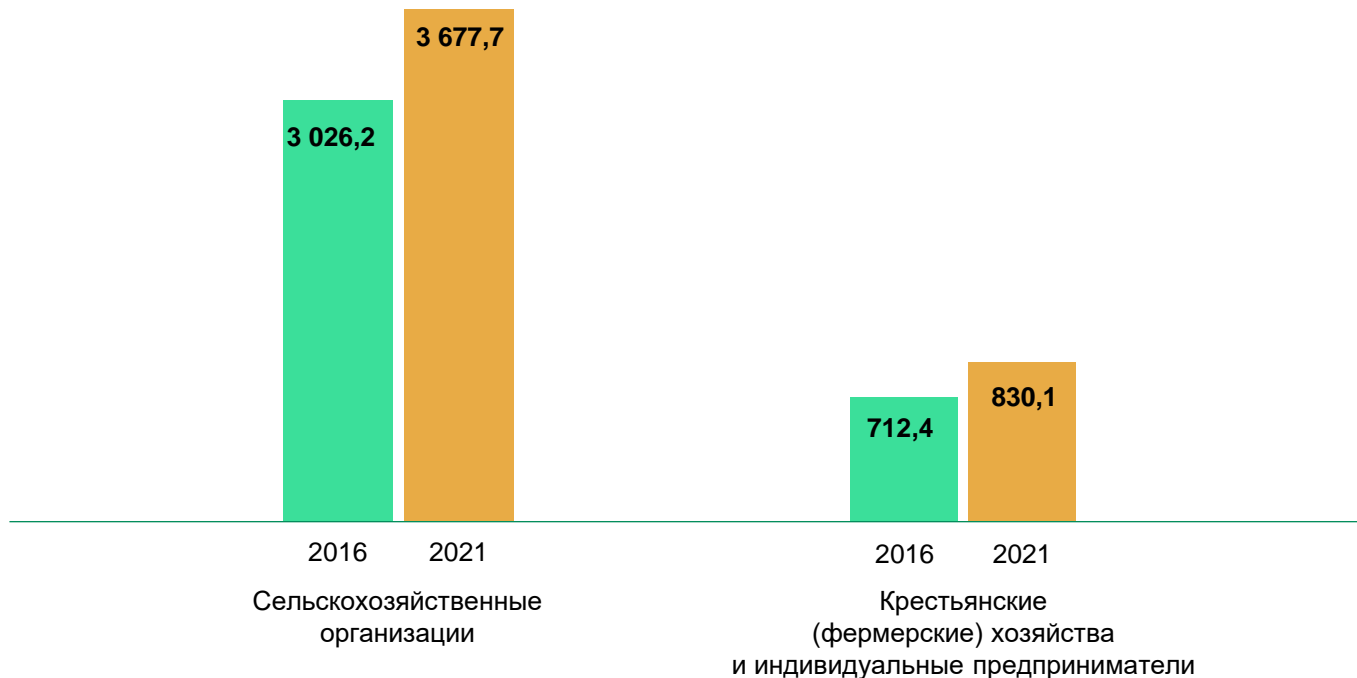

Сельскохозяйственные организации

- Зерновые и зернобобовые культуры
- Технические культуры
- Картофель
- Овощные и бахчевые культуры
- Кормовые культуры

СТРУКТУРА ПОСЕВНЫХ ПЛОЩАДЕЙ ПО ВИДАМ СЕЛЬСКОХОЗЯЙСТВЕННЫХ КУЛЬТУР (в процентах от общей посевной площади)

Крестьянские (фермерские) хозяйства и индивидуальные предприниматели

- Зерновые и зернобобовые культуры
- Технические культуры
- Картофель
- Овощные и бахчевые культуры
- Кормовые культуры

ОБЩАЯ ПОСЕВНАЯ ПЛОЩАДЬ СЕЛЬСКОХОЗЯЙСТВЕННЫХ КУЛЬТУР ПОД УРОЖАЙ СООТВЕТСТВУЮЩЕГО ГОДА В СРЕДНЕМ НА ОДНУ ОРГАНИЗАЦИЮ (ХОЗЯЙСТВО)¹⁾ (гектаров)

¹⁾ В расчете на одну организацию (хозяйство), имевшую общую посевную площадь

ПОГОЛОВЬЕ СЕЛЬСКОХОЗЯЙСТВЕННЫХ ЖИВОТНЫХ В СРЕДНЕМ НА ОДНУ ОРГАНИЗАЦИЮ (ХОЗЯЙСТВО)¹⁾ (голов)

¹⁾ В расчете на одну организацию (хозяйство), имевшую поголовье скота соответствующего вида