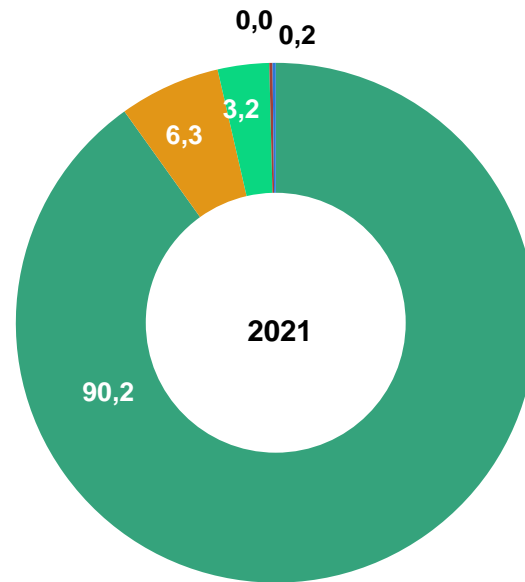

Итоги Сельскохозяйственной микропереписи 2021 года – новый облик агросектора Кузбасса

ЧИСЛО СЕЛЬСКОХОЗЯЙСТВЕННЫХ ПРОИЗВОДИТЕЛЕЙ

Число организаций (хозяйств), единиц

Удельный вес организаций (хозяйств), не осуществлявших с/х деятельность, %

СТРУКТУРА СЕЛЬСКОХОЗЯЙСТВЕННЫХ УГОДИЙ (в процентах от общей площади сельскохозяйственных угодий)

Сельскохозяйственные организации

- Пашня
- Сенокосы
- Пастбища
- Многолетние насаждения
- Залежь

СТРУКТУРА СЕЛЬСКОХОЗЯЙСТВЕННЫХ УГОДИЙ (в процентах от общей площади сельскохозяйственных угодий)