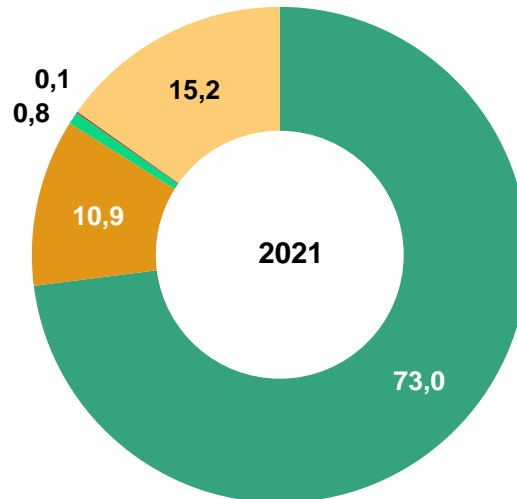

ПОСЕВНАЯ ПЛОЩАДЬ СЕЛЬСКОХОЗЯЙСТВЕННЫХ КУЛЬТУР ПОД УРОЖАЙ СООТВЕТСТВУЮЩЕГО ГОДА ПО ВИДАМ КУЛЬТУР (тыс. гектаров)

СТРУКТУРА ПОСЕВНЫХ ПЛОЩАДЕЙ ПО ВИДАМ СЕЛЬСКОХОЗЯЙСТВЕННЫХ КУЛЬТУР (в процентах от общей посевной площади)

Сельскохозяйственные организации

- Зерновые и зернобобовые культуры
- Технические культуры
- Картофель
- Овощные и бахчевые культуры
- Кормовые культуры

СТРУКТУРА ПОСЕВНЫХ ПЛОЩАДЕЙ ПО ВИДАМ СЕЛЬСКОХОЗЯЙСТВЕННЫХ КУЛЬТУР (в процентах от общей посевной площади)

Крестьянские (фермерские) хозяйства и индивидуальные предприниматели

- Зерновые и зернобобовые культуры
- Технические культуры
- Картофель
- Овощные и бахчевые культуры
- Кормовые культуры

ОБЩАЯ ПОСЕВНАЯ ПЛОЩАДЬ СЕЛЬСКОХОЗЯЙСТВЕННЫХ КУЛЬТУР ПОД УРОЖАЙ СООТВЕТСТВУЮЩЕГО ГОДА В СРЕДНЕМ НА ОДНУ ОРГАНИЗАЦИЮ (ХОЗЯЙСТВО)¹⁾ (гектаров)