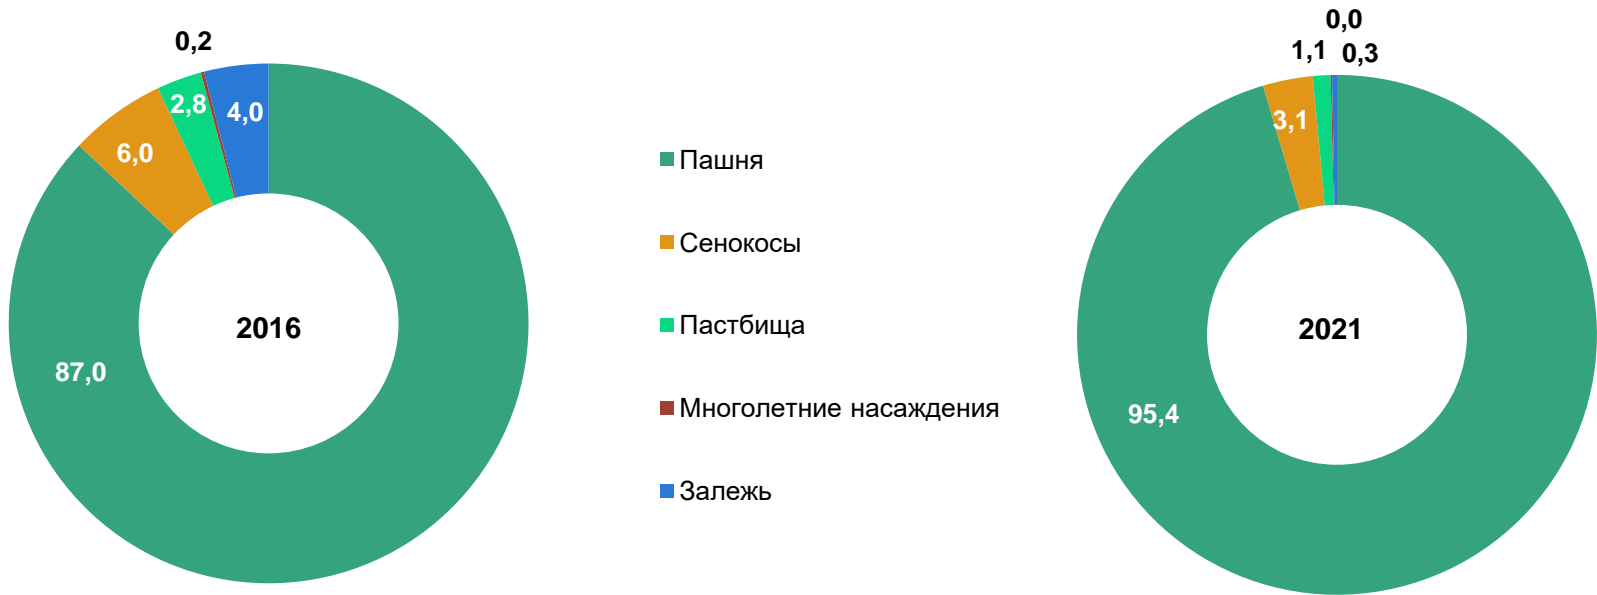

Итоги Сельскохозяйственной микропереписи 2021 года – новый облик агросектора Кузбасса

ЧИСЛО СЕЛЬСКОХОЗЯЙСТВЕННЫХ ПРОИЗВОДИТЕЛЕЙ

Число организаций (хозяйств), единиц

Удельный вес организаций (хозяйств), не осуществлявших с/х деятельность, %

СТРУКТУРА СЕЛЬСКОХОЗЯЙСТВЕННЫХ УГОДИЙ (в процентах от общей площади сельскохозяйственных угодий)

Сельскохозяйственные организации

- Пашня
- Сенокосы
- Пастбища
- Многолетние насаждения
- Залежь

СТРУКТУРА СЕЛЬСКОХОЗЯЙСТВЕННЫХ УГОДИЙ (в процентах от общей площади сельскохозяйственных угодий)

Крестьянские (фермерские) хозяйства и индивидуальные предприниматели

ИЗ ОБЩЕЙ ПЛОЩАДИ СЕЛЬСКОХОЗЯЙСТВЕННЫХ УГОДИЙ ФАКТИЧЕСКИ ИСПОЛЬЗОВАЛИСЬ

ПЛОЩАДЬ СЕЛЬСКОХОЗЯЙСТВЕННЫХ УГОДИЙ В СРЕДНЕМ НА ОДНУ ОРГАНИЗАЦИЮ (ХОЗЯЙСТВО) (гектаров)