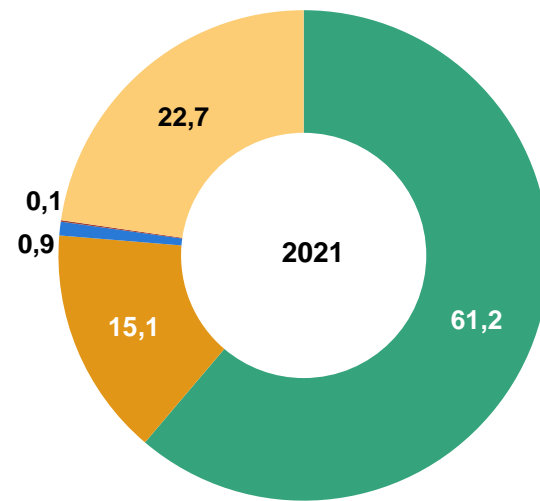

Крестьянские (фермерские) хозяйства и индивидуальные предприниматели

ИЗ ОБЩЕЙ ПЛОЩАДИ СЕЛЬСКОХОЗЯЙСТВЕННЫХ УГОДИЙ ФАКТИЧЕСКИ ИСПОЛЬЗОВАЛИСЬ

ПЛОЩАДЬ СЕЛЬСКОХОЗЯЙСТВЕННЫХ УГОДИЙ В СРЕДНЕМ НА ОДНУ ОРГАНИЗАЦИЮ (ХОЗЯЙСТВО) (гектаров)

ПОСЕВНАЯ ПЛОЩАДЬ СЕЛЬСКОХОЗЯЙСТВЕННЫХ КУЛЬТУР ПОД УРОЖАЙ СООТВЕТСТВУЮЩЕГО ГОДА ПО ВИДАМ КУЛЬТУР (тыс. гектаров)

СТРУКТУРА ПОСЕВНЫХ ПЛОЩАДЕЙ ПО ВИДАМ СЕЛЬСКОХОЗЯЙСТВЕННЫХ КУЛЬТУР (в процентах от общей посевной площади)

Сельскохозяйственные организации

- Зерновые и зернобобовые культуры
- Технические культуры
- Картофель
- Овощные и бахчевые культуры
- Кормовые культуры

СТРУКТУРА ПОСЕВНЫХ ПЛОЩАДЕЙ ПО ВИДАМ СЕЛЬСКОХОЗЯЙСТВЕННЫХ КУЛЬТУР (в процентах от общей посевной площади)