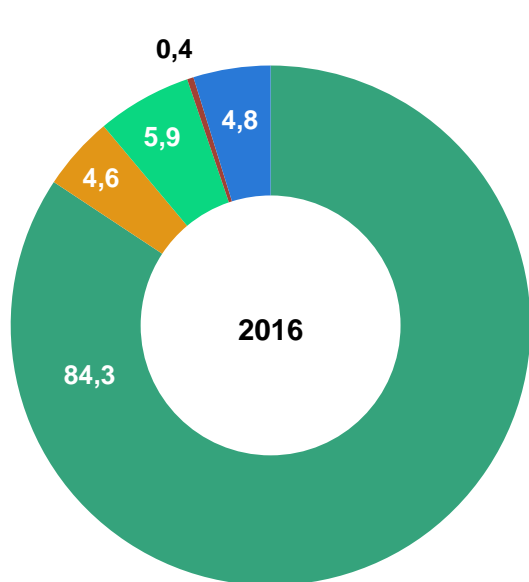

СТРУКТУРА СЕЛЬСКОХОЗЯЙСТВЕННЫХ УГОДИЙ (в процентах от общей площади сельскохозяйственных угодий)

Сельскохозяйственные организации

- Пашня
- Сенокосы
- Пастбища
- Многолетние насаждения
- Залежь